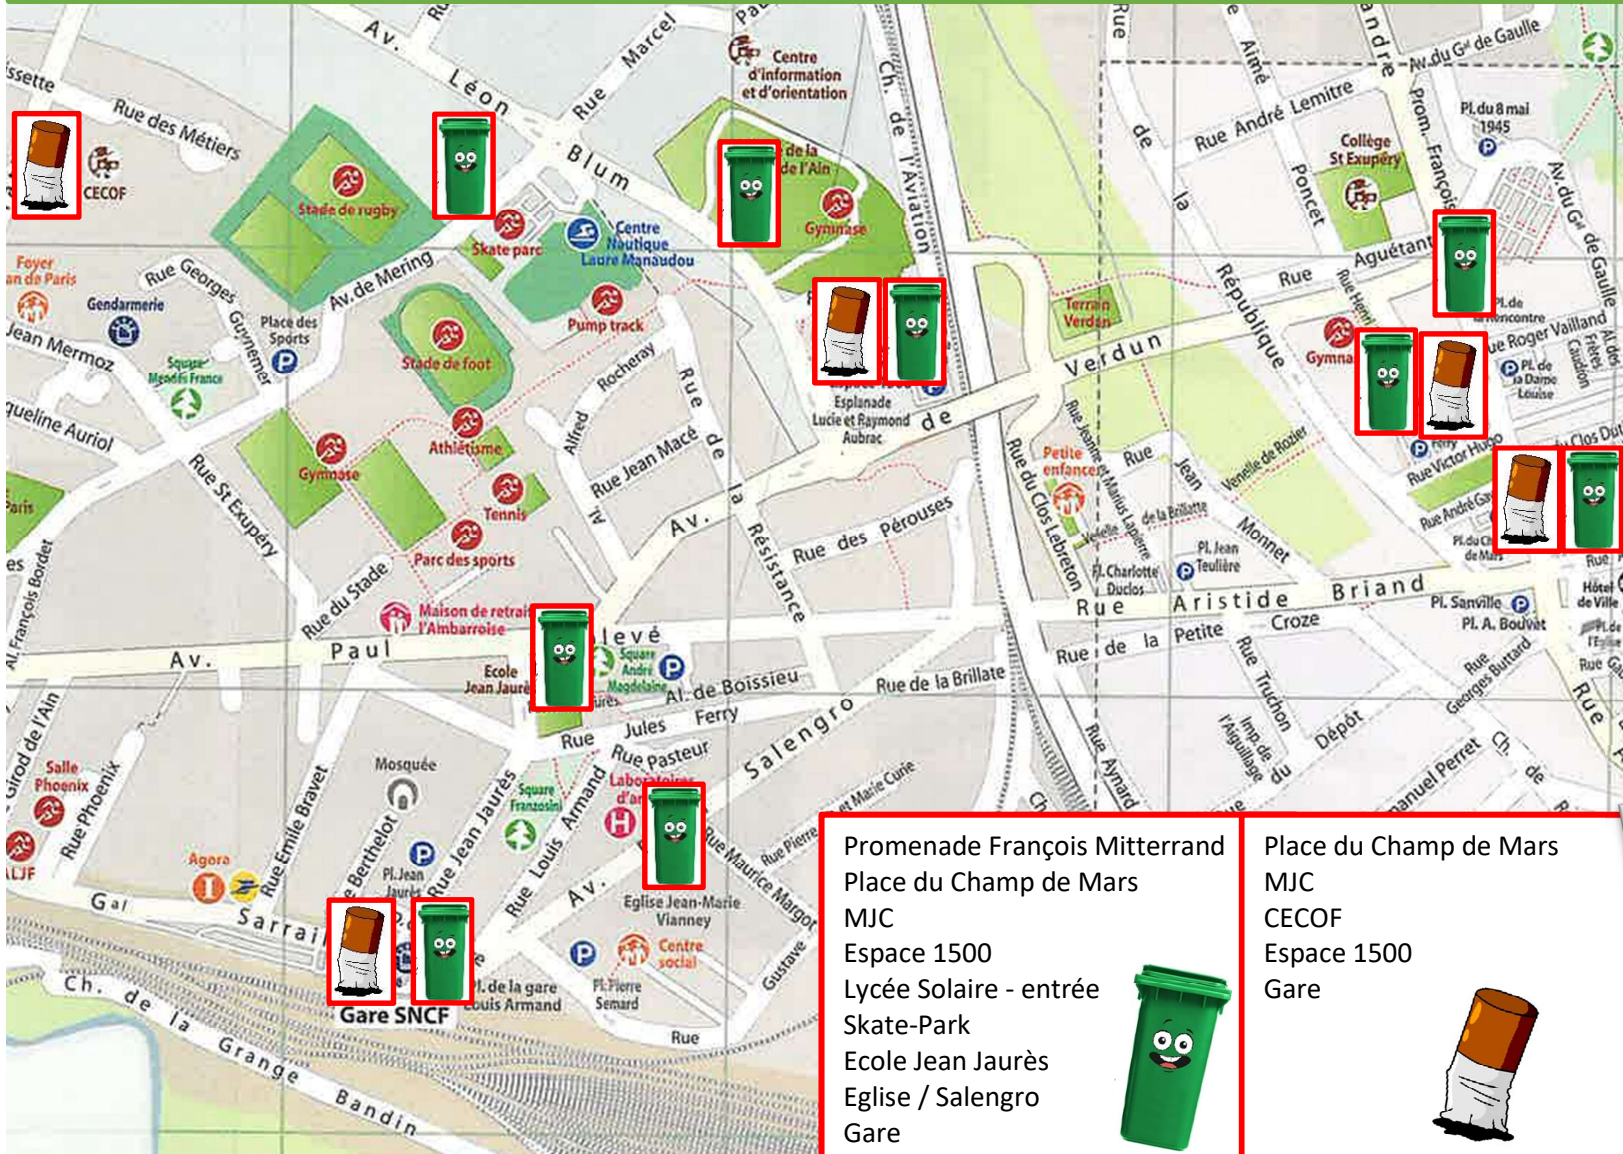

[J'adopte les bons gestes 👍]

9 poubelles amusantes : réalisées par les élèves des collèges Saint Exupéry et Sainte Marie
 5 cendriers de vote : réalisés par les apprentis de l'AFPM

Promenade François Mitterrand
 Place du Champ de Mars
 MJC
 Espace 1500
 Lycée Solaire - entrée
 Skate-Park
 Ecole Jean Jaurès
 Eglise / Salengro
 Gare

Place du Champ de Mars
 MJC
 CECOF
 Espace 1500
 Gare