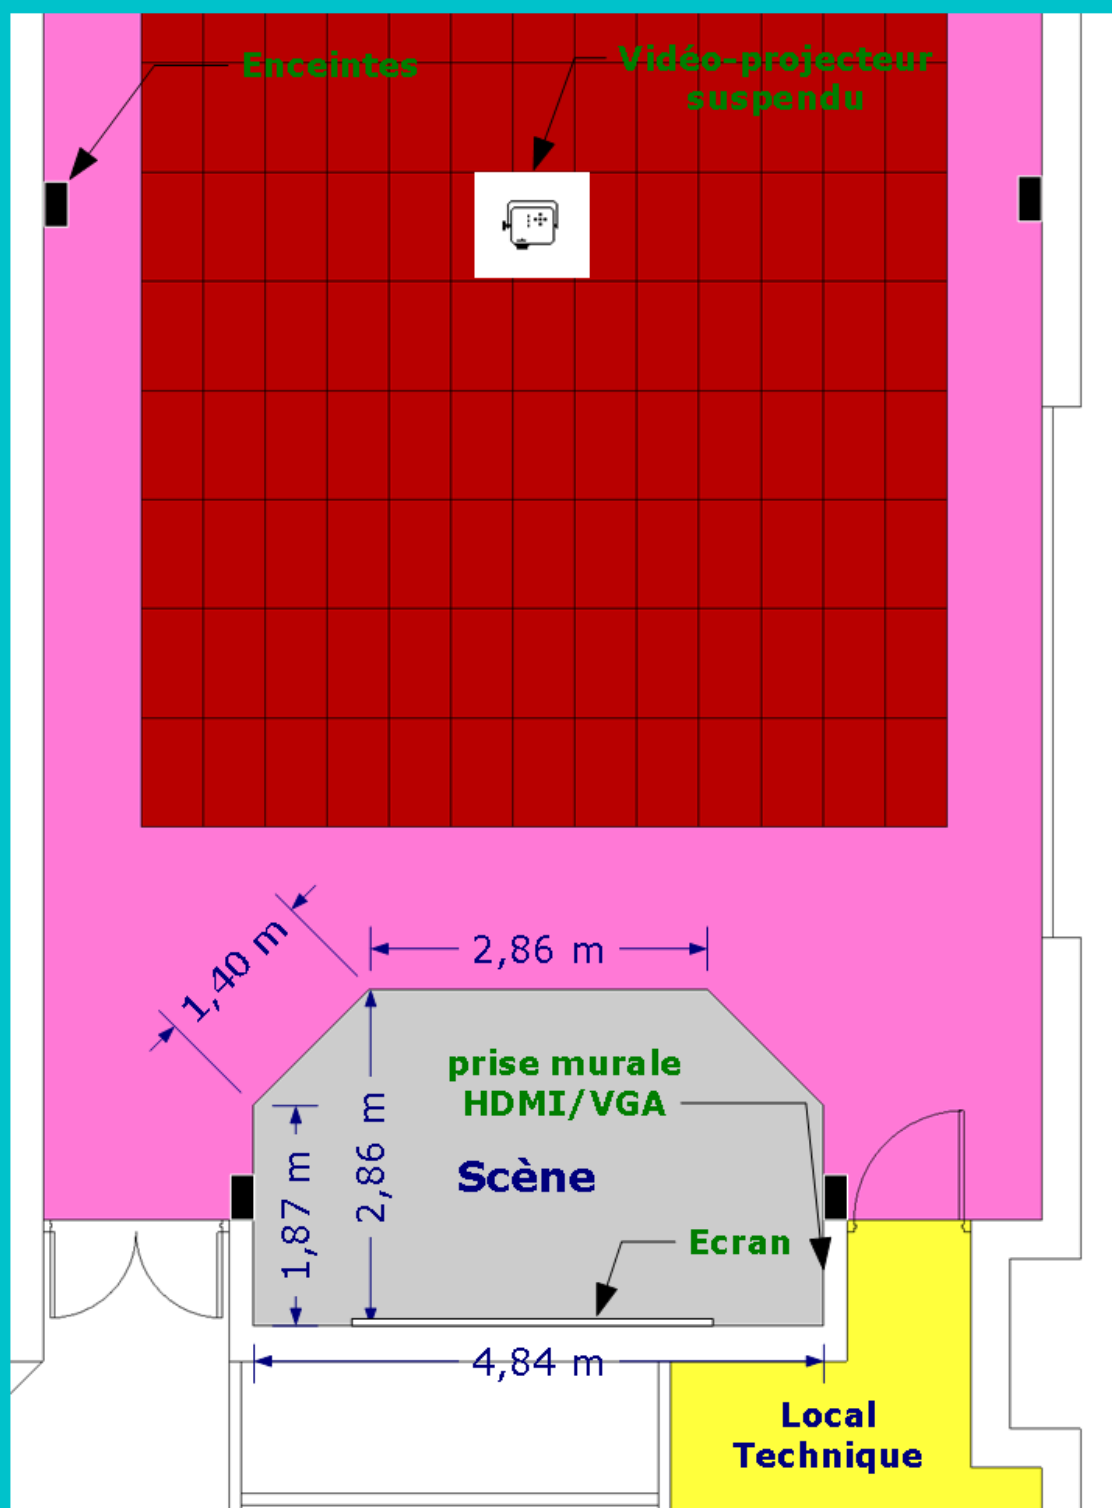

Ambérieu
en Bugey

Salle Dumesnil

Dimension de la salle

Superficie : 123m²
Longueur : 14,35m
Largeur : 8,47m
Hauteur : 3,50m

Dimension de la scène

Superficie : 11m²
Ouverture : 4,84m
Profondeur : 2,86m
Hauteur de scène : 0,40m

Revêtement

Sol, mur: moquette foncée
Scène: moquette grise

Gradins

Capacité : 124 personnes

Technique

Régie (fermée et en fond de salle)

Amplificateur,
Équalizer
Console son, multi-paire son, 4 XLR mâle en éclaté
Boitier VGA / HDMI
Commande éclairage salle et scène
Commande écran de vidéo-projection

Salle et scène

Boitier VGA / HDMI (scène), écran motorisé de 4x3 (fond de scène)
Vidéoprojecteur suspendu optoma EH416, multipaire son, 4 xlr (boitier scène Jardin)