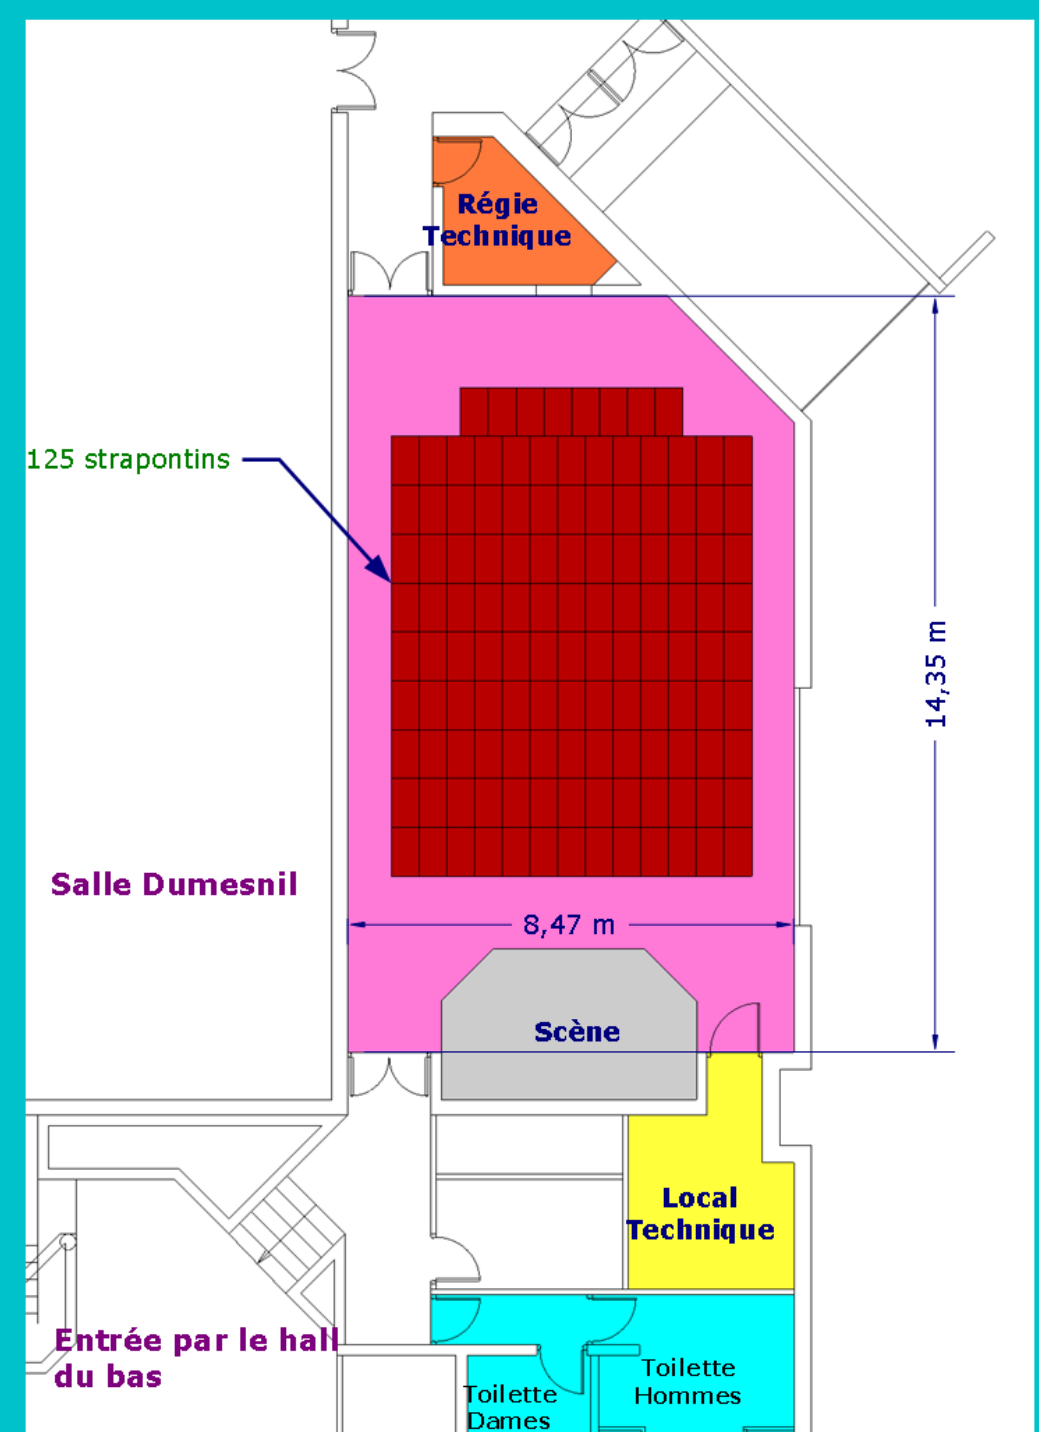

Ambérieu
en Bugey

Salle Dumesnil

Dimension de la salle

Superficie : 123m²
Longueur : 14,35m
Largeur : 8,47m
Hauteur : 3,50m

Dimension de la scène

Superficie : 11m²
Ouverture : 4,84m
Profondeur : 2,86m
Hauteur de scène : 0,40m

Revêtement

Sol, mur: moquette foncée
Scène: moquette grise

Gradins

Capacité : 124 personnes

Technique

Régie (fermée et en fond de salle)

Amplificateur,
Équalizer
Console son, multi-paire son, 4 XLR mâle en éclaté
Boitier VGA / HDMI
Commande éclairage salle et scène
Commande écran de vidéo-projection

Salle et scène

Boitier VGA / HDMI (scène), écran motorisé de 4x3 (fond de scène)
Vidéoprojecteur suspendu optoma EH416, multipaire son, 4 xlr (boitier scène Jardin)