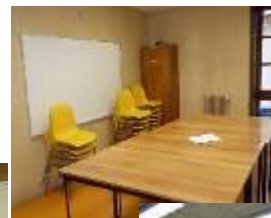

Les salles de réunion proposées :

Toutes les salles de réunion proposées ci-après sont **mises à disposition des associations ambarroises à titre gracieux.**

Maison des sociétés

Adresse : Rue Colbert

Capacité d'accueil : Salle n° 5 : 30 personnes

Salle n° 11 : 15 personnes

Salle n° 12 : 15 personnes

Salle n° 22 : 15 personnes

Bureau 11

Bureau 12

Bureau 22

Observations :

- Tableau blanc dans les 4 salles proposées.
- Stationnement difficile les mercredis et samedis (jours de marché).
- Les Bureaux 11, 12 et 22 sont à l'étage sans accès PMR.
- La salle n° 5 est en rez-de-chaussée.
- Pas de wifi dans les salles

Espace 1500.

Il s'agit d'un équipement municipal proposant plusieurs salles permettant de réaliser tous types de manifestations (spectacles, concerts, conférences, salons....). D'une capacité d'accueil de 100 à 1 500 personnes selon les salles.